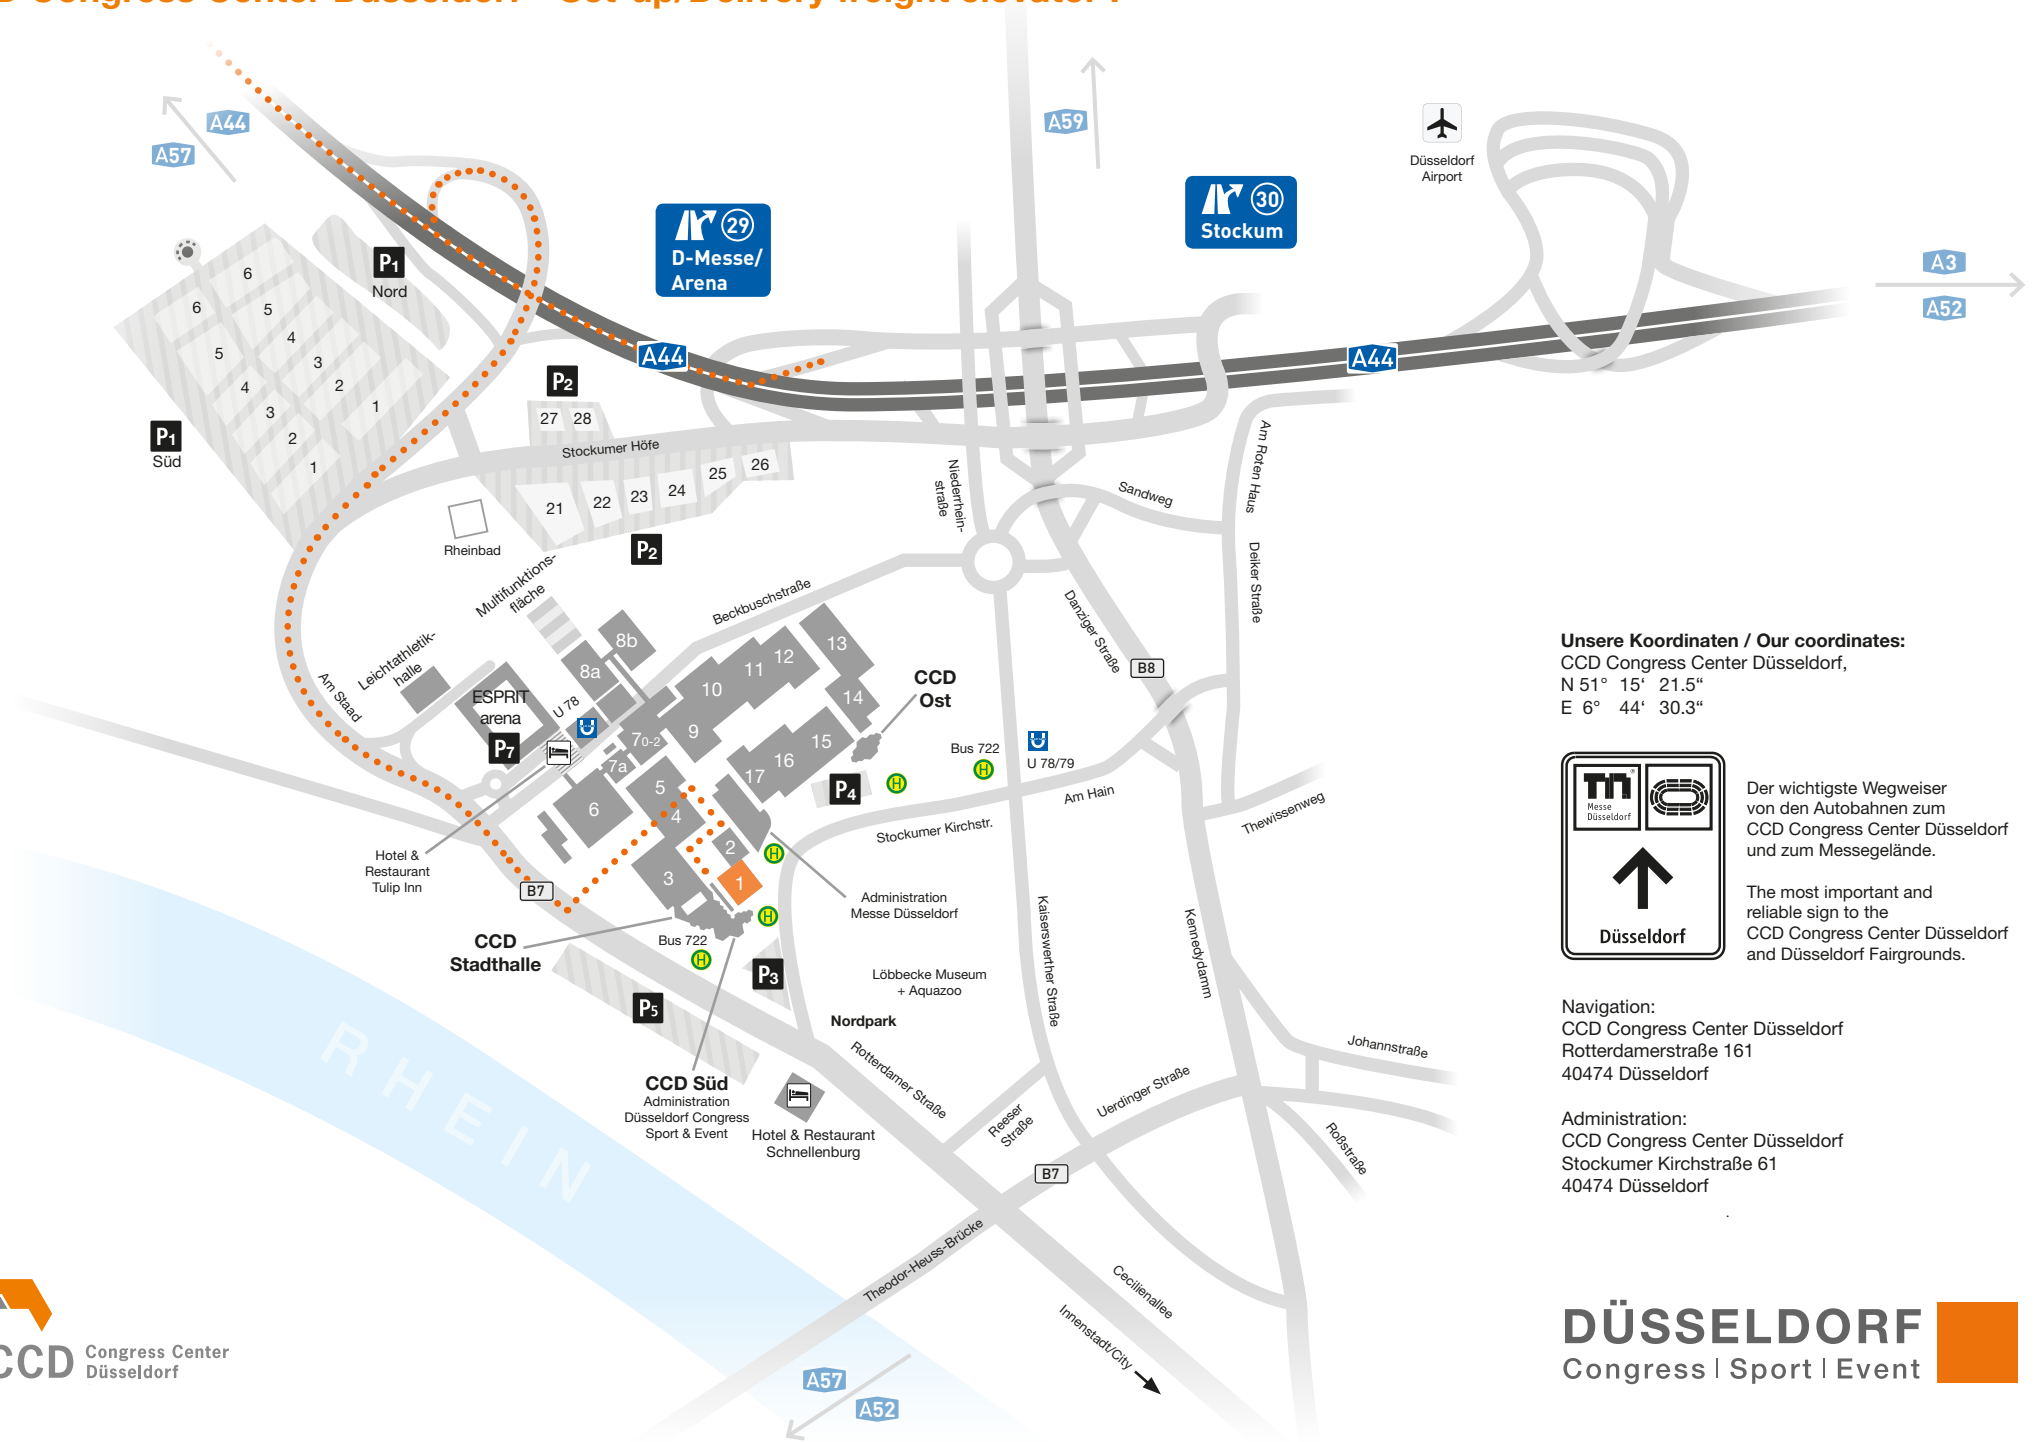

CCD Congress Center Düsseldorf – Aufbau/Anlieferung Lastenaufzug I

CCD Congress Center Düsseldorf – Set-up/Delivery freight elevator I

Unsere Koordinaten / Our coordinates:
 CCD Congress Center Düsseldorf,
 N 51° 15' 21.5"
 E 6° 44' 30.3"

Der wichtigste Wegweiser von den Autobahnen zum CCD Congress Center Düsseldorf und zum Messegelände.
 The most important and reliable sign to the CCD Congress Center Düsseldorf and Düsseldorf Fairgrounds.