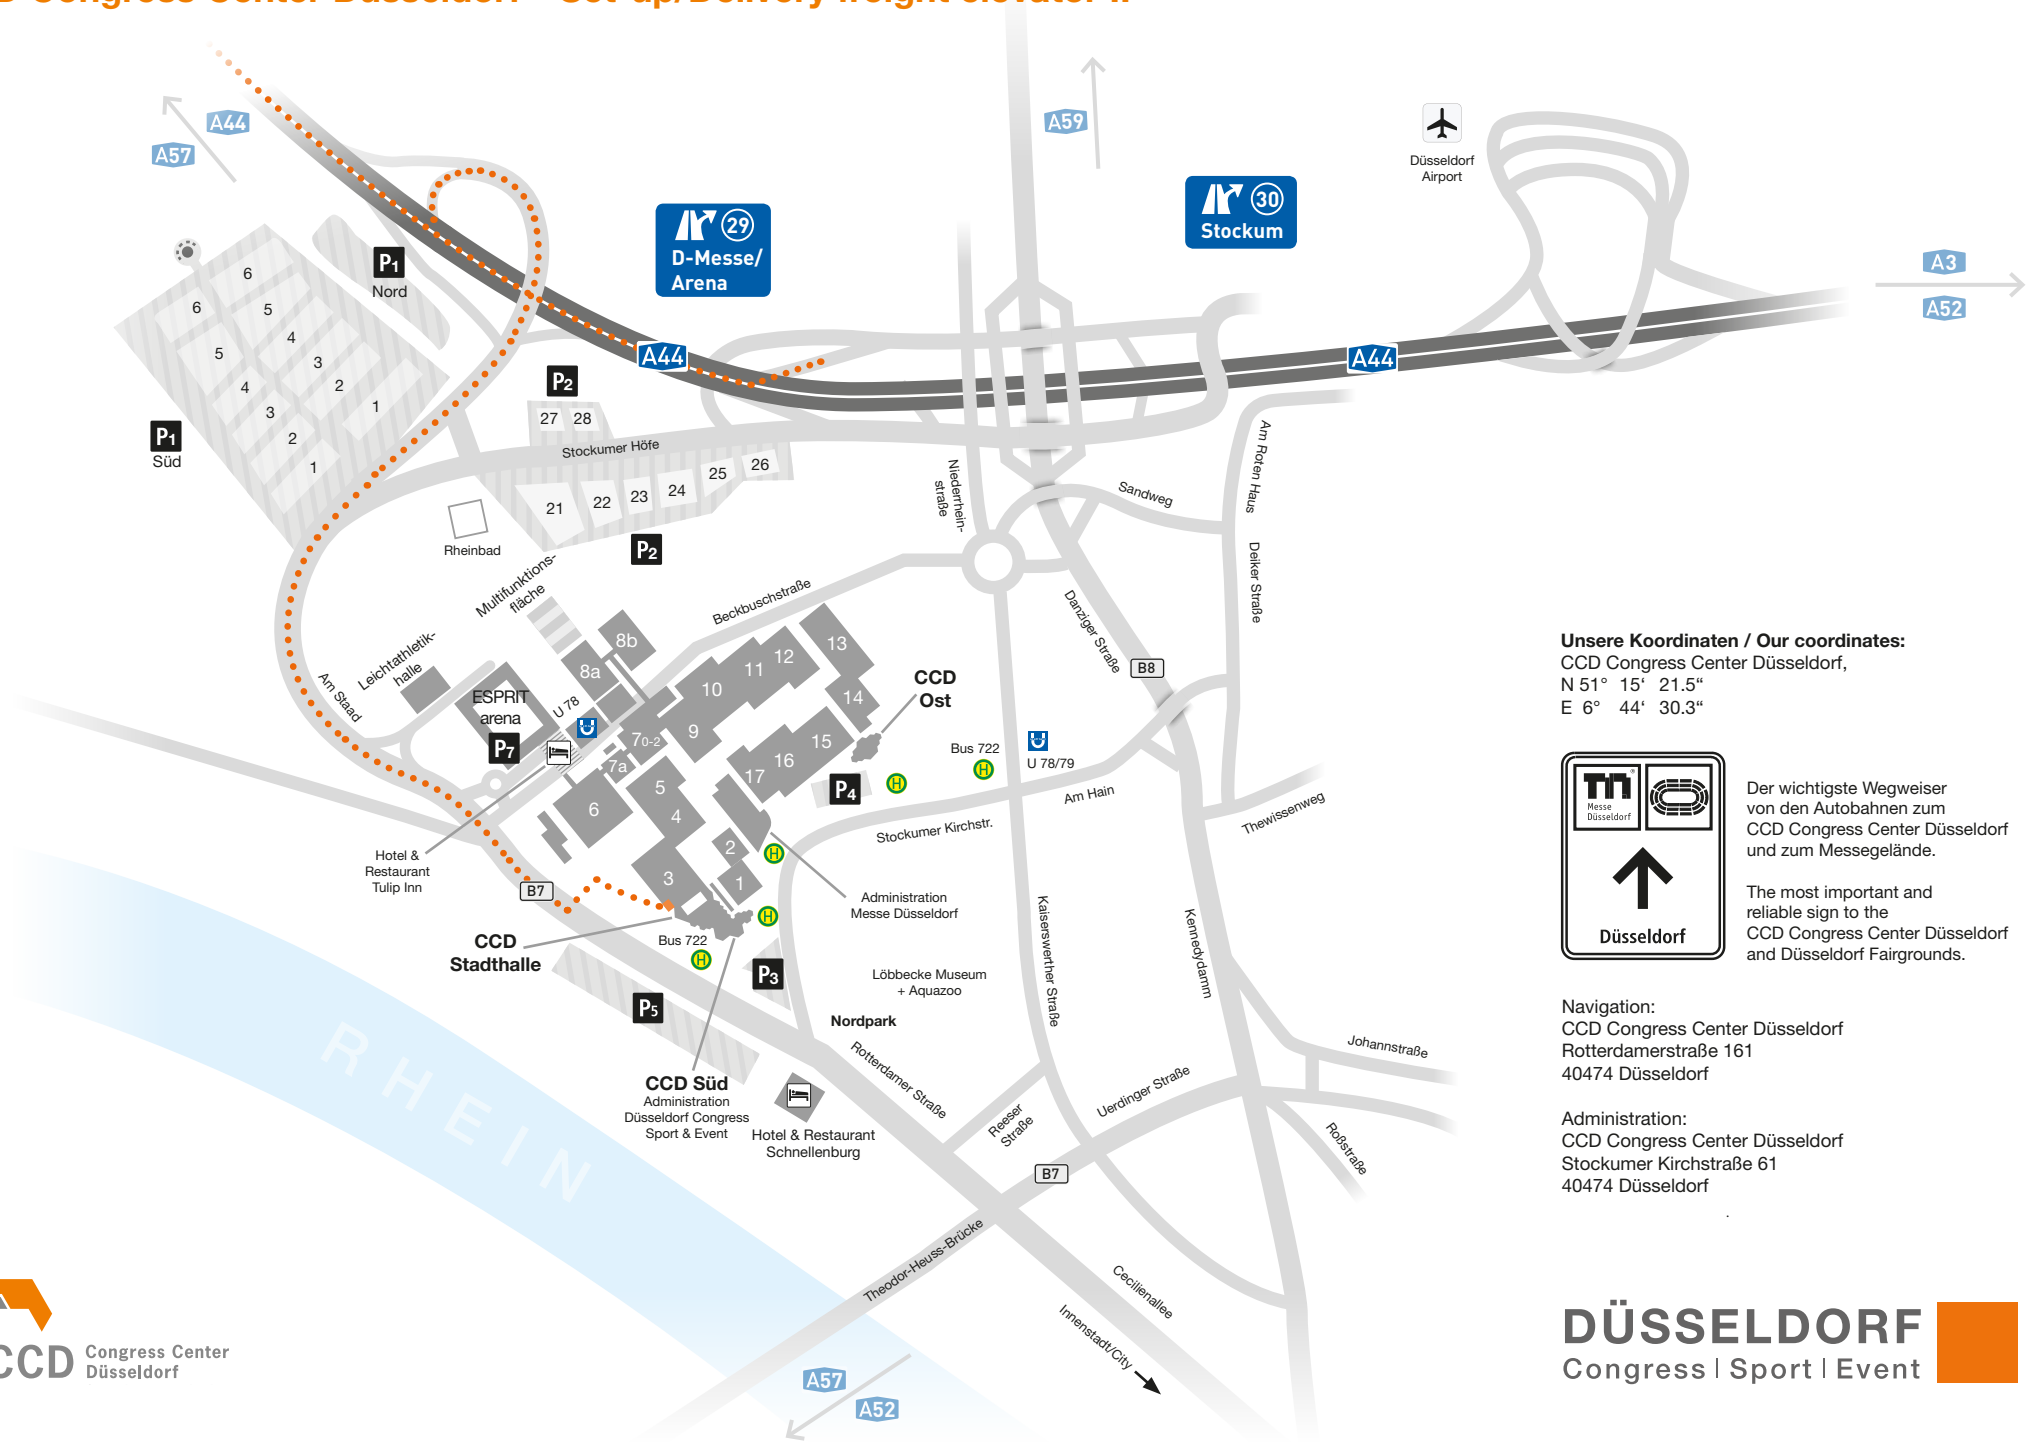

CCD Congress Center Düsseldorf – Aufbau/Anlieferung Lastenaufzug II

CCD Congress Center Düsseldorf – Set-up/Delivery freight elevator II

Unsere Koordinaten / Our coordinates:
 CCD Congress Center Düsseldorf,
 N 51° 15' 21.5"
 E 6° 44' 30.3"

Der wichtigste Wegweiser von den Autobahnen zum CCD Congress Center Düsseldorf und zum Messegelände.
 The most important and reliable sign to the CCD Congress Center Düsseldorf and Düsseldorf Fairgrounds.